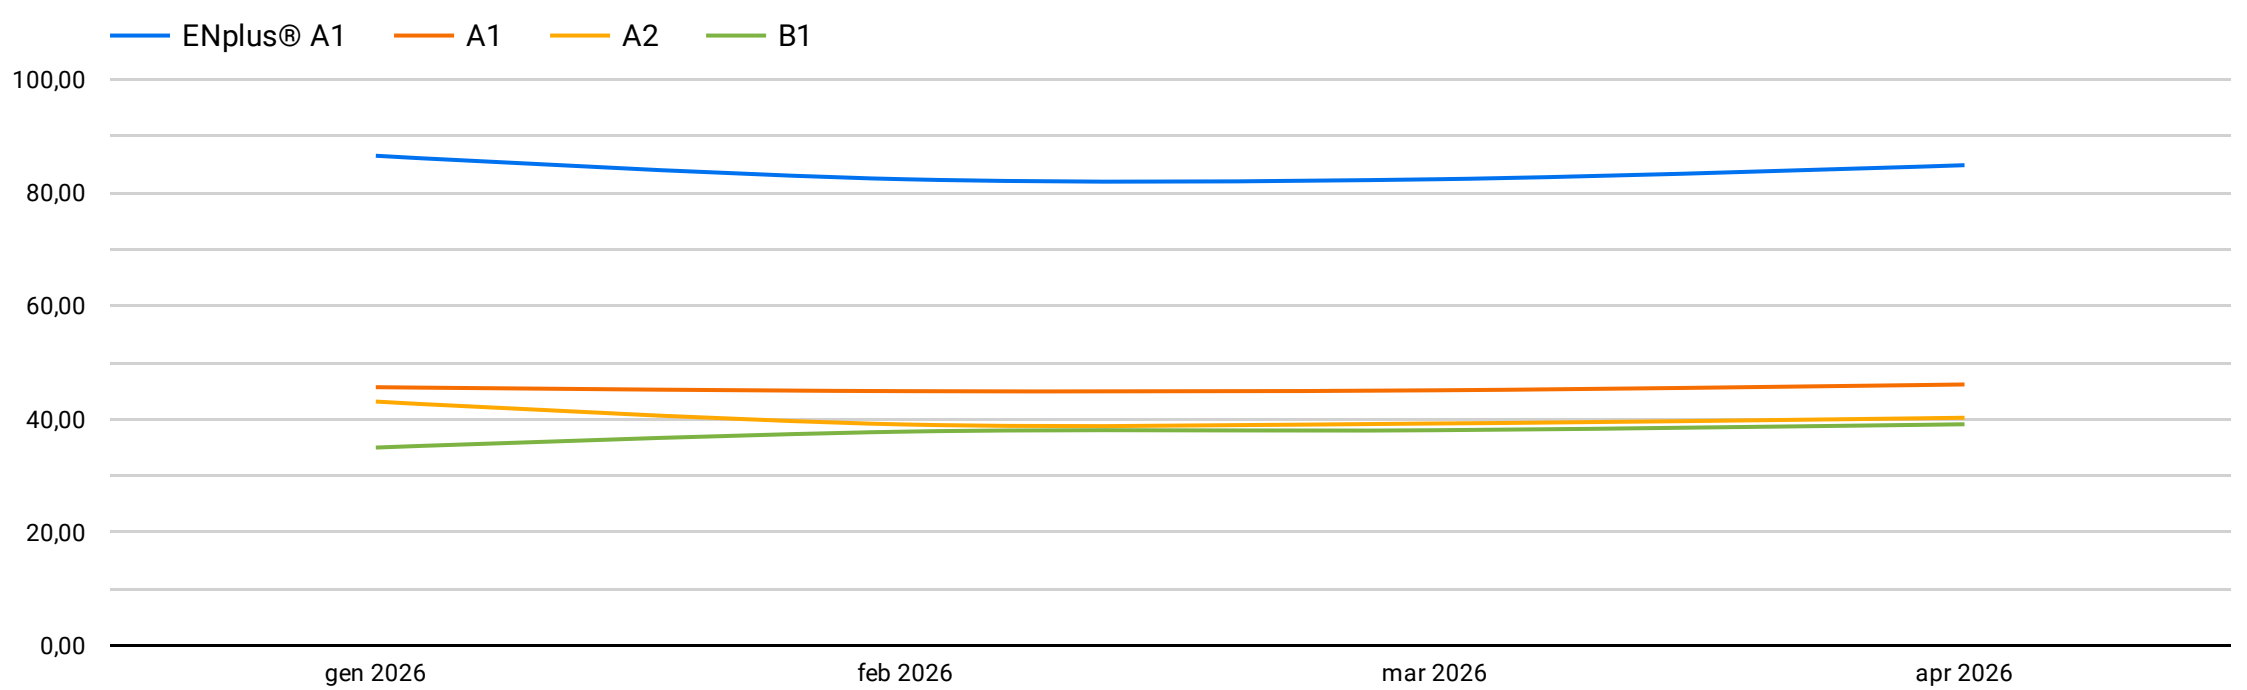

VOCE 04 - Prezzi medi nazionali di fornitura di Cippato in classe B1 (EN ISO 17225-4)

DATA	Combustibile	Classe di qualità ISO 17225-4	€/t	€/MWh	c€/kWh
1. apr 2026	Cippato	B1	87,22 €	39,11 €	3,91 €
2. mar 2026	Cippato	B1	84,87 €	38,06 €	3,81 €
3. feb 2026	Cippato	B1	84,32 €	37,81 €	3,78 €
4. gen 2026	Cippato	B1	78,04 €	34,99 €	3,50 €
5. dic 2025	Cippato	B1	78,01 €	34,98 €	3,50 €

€/MWh franco destino per mensilità nell'ultimo anno e classe di qualità ISO 17225